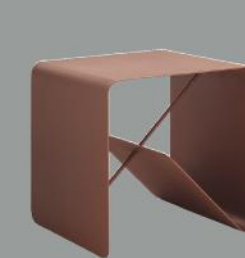

## TISCH T 70

TISCHPLATTE

Kernussbaum

GESTELL

Aluminium glänzend

74 x 220 x 95 cm

## STUHL S 500

Aluminium  
glänzend

Chrom  
hochglänzend

Nappaleder  
schwarz 5105

Nappaleder  
schwarz 5105

52,1 x 51,5 x 32 cm

Lack-creme

50,0 x 43,5 x 41,0 cm

Lack-oxide

42,5 x 42,5 x 40 cm

Lack-quarz

Lack-bronze

Lack-anthrazit